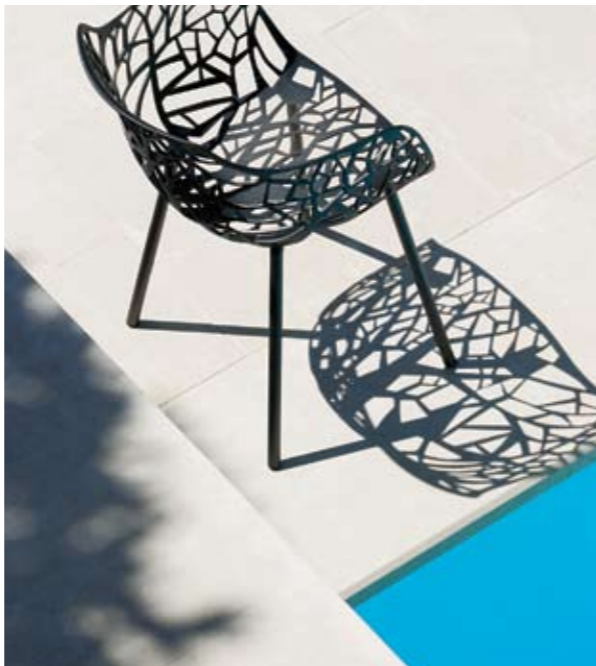

TENDENZA Per il vostro salotto all'aperto

Arredate con noi il vostro "posto al sole": vi proponiamo una vasta scelta di mobili per giardino classici e di design, costruiti con nuovi materiali, che permettono ampie soluzioni d'arredo personalizzate.

I mobili selezionati e proposti da Arte Pool vengono prodotti secondo i più alti standard di qualità, conferendo resistenza alle intemperie, in unione con un design esclusivo. Per avere un prodotto unico e durevole.

Siamo lieti di soddisfare ogni vostra richiesta: non esitate a contattarci! I nostri agenti sono sempre a vostra disposizione per elaborare con voi le vostre idee d'arredo.

Disponibile in catalogo direttamente sul nostro sito www.artepool.ch

CON GLI ARCHITETTI, CON LE AGENZIE IMMOBILIARI Uno chalet da sogno

Uno splendido idromassaggio della Jacuzzi USA serie "Premium" - che potete trovare in esclusiva solo da Artepool - è un accessorio esterno che, posato su una veranda, dona esclusività ed unicità al più prestigioso degli chalet, per i vostri clienti più esigenti.

Ma tutto ciò non è un sogno esclusivo dedicato ad una limitata cerchia di clienti: grazie a 50 anni di evoluzioni tecniche innovative, Jacuzzi USA mette a disposizione la serie "Premium", una gamma

di vasche idromassaggio adattabili a tutti gli ambienti e a tutti i portafogli, per trasformare la casa di ogni vostro cliente in uno chalet da sogno.

Da Artepool potete visionare le Jacuzzi USA Premium nell'esposizione permanente.

Disponibile in catalogo direttamente sul nostro sito www.artepool.ch